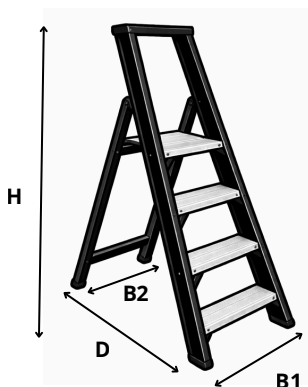

Extra stark steg i professionell hantverkskvalitet

Denna steg är byggd för krävande proffsanvändning och håller extra hög hantverkskvalitet. Konstruktionen har kraftiga vagnstycken med anodiserad yta, 12-punktsskarvar samt robusta hörnförstärkningar på samtliga trappsteg, vilket ger maximal stabilitet och lång livslängd.

Stegen har 10 cm breda trappsteg och en stor, plan arbetsplattform på 31 × 31 cm som ger ett säkert och bekvämt arbetsläge. För ökad trygghet och komfort är stegen utrustad med en stabil stödbåge. Ovanpå stödbågen finns dessutom en praktisk verktygshylla som gör arbetet mer effektivt.

Artikelnummer 243, 244 och 245 är märkta med **Bra Arbetsmiljöval**.

- Bra arbetsmiljö upp till 5-steg.
- Praktisk verktygshylla.
- Stor och säker Plattform (31x31 cm).

Art.nr	Benämning	Steg	Höjd Till Plattf.	Djup (D)	Bredd (B1)	Bredd (B2)	Höjd (H)	Förp.mått (LxBxH)	Vikt
243	Trappstege Laggo Proffs 3-steg	3	70 cm	85 cm	50 cm	50 cm	133 cm	149x50x15 cm	7 kg
244	Trappstege Laggo Proffs 4-steg	4	95 cm	104 cm	53 cm	53 cm	158 cm	176x53x15 cm	8 kg
245	Trappstege Laggo Proffs 5-steg	5	120 cm	124 cm	59 cm	57 cm	183 cm	203x59x15 cm	9 kg
246	Trappstege Laggo Proffs 6-steg	6	145 cm	144 cm	63 cm	60 cm	208 cm	231x63x15 cm	10 kg
247	Trappstege Laggo Proffs 7-steg	7	170 cm	164 cm	67 cm	64 cm	234 cm	259x67x15 cm	11 kg
248	Trappstege Laggo Proffs 8-steg	8	195 cm	184 cm	70 cm	67 cm	258 cm	286x70x15 cm	12 kg
249	Trappstege Laggo Proffs 10-steg	10	245 cm	222 cm	78 cm	75 cm	308 cm	341x78x15 cm	14 kg
250	Trappstege Laggo Proffs 12-steg	12	295 cm	266 cm	86 cm	82 cm	358 cm	396x86x15 cm	16 kg