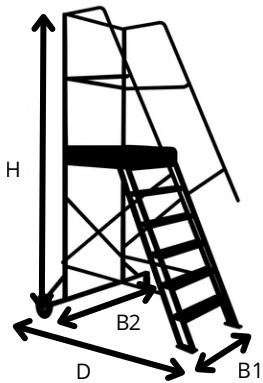

Art. No.	Product name	Step	Platform.w.h	Depth (D)	Width (B1)	Width (B2)	Height (H)	Pack. dim. (LxBxH)	Weight
2120	Trappa Med Lejdare 1,2m	6	1200mm	1410mm	555mm	1100mm	2240mm	2240x1100x200mm	33kg
2160	Trappa Med Lejdare 1,6m	8	1600mm	1630mm	555mm	1100mm	2640mm	2640x1100x200mm	39kg
2180	Trappa Med Lejdare 1,8m	9	1800mm	1745mm	555mm	1100mm	2850mm	2850x1100x200mm	42kg
2200	Trappa Med Lejdare 2,0m	10	2000mm	1860mm	555mm	1100mm	3045mm	3045x1100x200mm	48kg
2240	Trappa Med Lejdare 2,4m	12	2400mm	2050mm	555mm	1400mm	3445mm	3445x1400x200mm	51kg
5300	Trappa Med Skyddskorg 3,0m	15	3000mm	2355mm	555mm	1400mm	4045mm	4045x1400x200mm	73kg