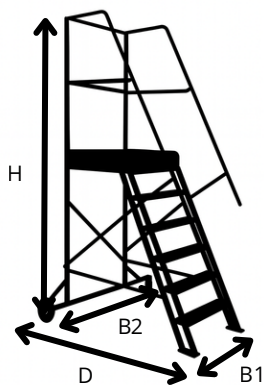

En trygg och stabil arbetsplattform ovan mark. Stommen är tillverkad av förzinkat stål. Plattformen (500x600 mm) och stegen (500x110 mm) består av räfflade aluminiumprofiler. Trappan levereras i hopfällt skick och är enkel att montera och demontera med endast fåtal bultar. Den står stadigt på två klossar och kan enkelt flyttas genom att lyfta frambdelen så att den rullar på sina gummihjul.

Enlighet med EN 131-7

- Plattform med måttet 500x600 mm i räfflad aluminium.
- Säkert räcke, 1 meters höjd med förstärkningsstag.
- Svensktillverkad.
- Sparklister medföljer.
- TML 3,0 Är ej godkänd för utomhusbruk ännu.

A safe and stable elevated work platform. The frame is made of galvanized steel. The platform (500 × 600 mm) and the steps (500 × 110 mm) are made of serrated aluminum profiles. The staircase is delivered in a folded position and is easy to assemble and disassemble using only a few bolts. It stands firmly on two support blocks and can be easily moved by lifting the front so that it rolls on its rubber wheels.